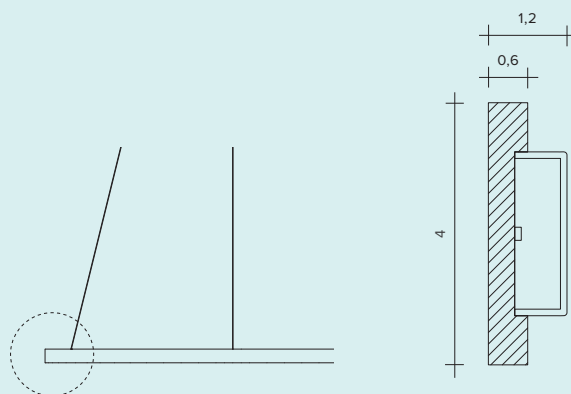

FINISHES / FINITURE / FARBE / ACABADOS / ОТДЕЛКИ

- Painted black / Nero Verniciato / Schwarz lackiert
  Negro Pintado / Окрашенный в черный цвет
- Brushed Bronze / Bronzo Spazzolato / Bronze gebürstet
  Bronce cepillado / Брашированная бронза
- Brushed Gold / Oro Spazzolato / Gold gebürstet
  Oro cepillado / Брашированное золото
- Brushed Copper / Rame Spazzolato / Kupfer gebürstet
  Cobre cepillado / Брашированная медь