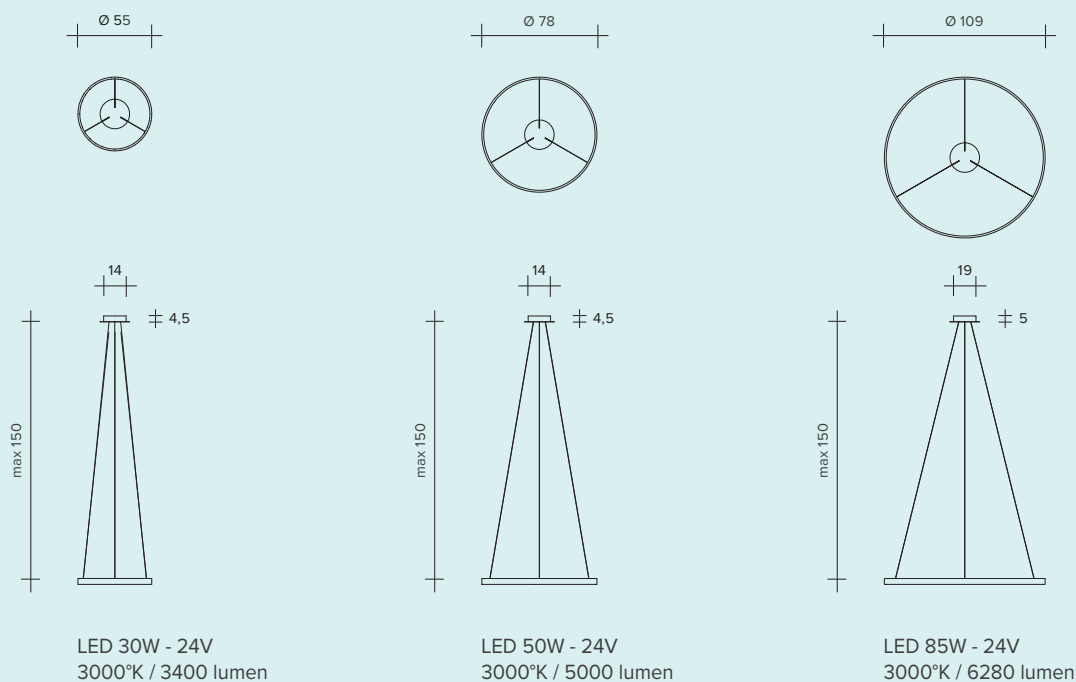

ANELLO Suspension

Lampada a sospensione
Pendelleuchte
Lámpara colgante
Подвесная лампа