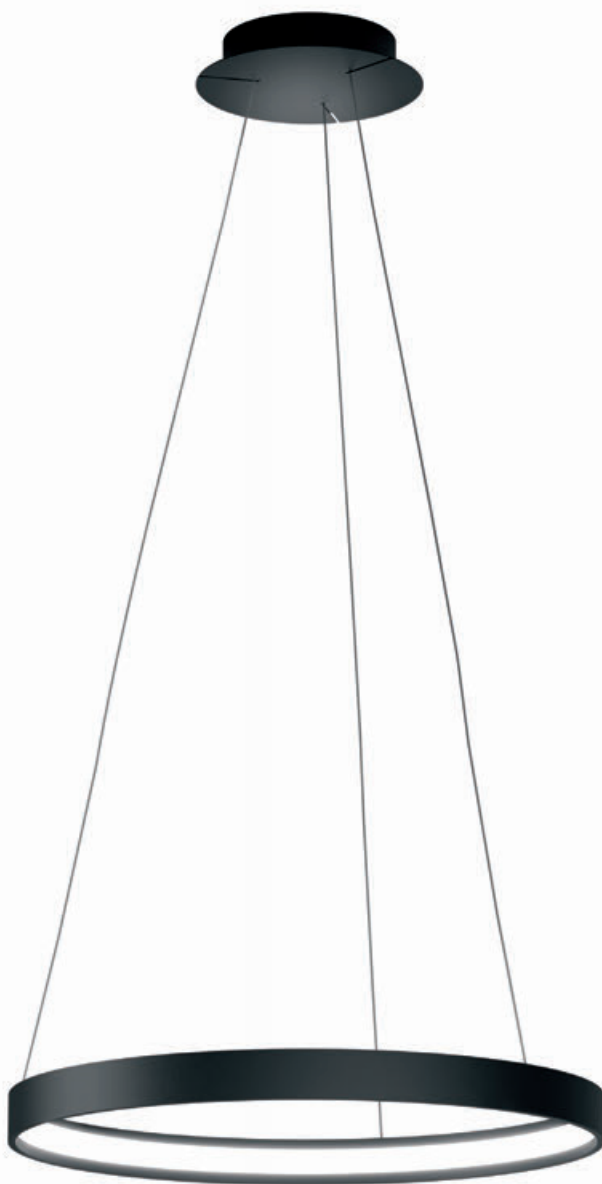

ANELLO

SUSPENSION

design Sforzin Illuminazione

ANELLO COLLECTION

The purest form in its most minimal declination.
A perfect circle described in space by a thin, precise, aluminum body.
A continuous thread of light, inside the circle, illuminates the environment consistently, always with discretion.
A dimmable version is also available.

ANELLO

La forma più pura nella sua declinazione più minimale.
Un cerchio perfetto descritto nello spazio da un sottile, preciso, corpo in alluminio.
Un filo continuo di luce, interno al cerchio, illumina l'ambiente uniformemente, sempre con discrezione.
Disponibile anche in versione dimmerabile.

ANELLO

Die reinste Form in ihrer schlichtesten Ausführung.
Ein perfekter Kreis der im Raum durch einen dünnen, präzisen Aluminiumkörper definiert wird.
Ein durchgehender Lichtfaden im Inneren des Kreises beleuchtet die Umgebung gleichmäßig und immer diskret.
Auch als dimmbare Version erhältlich.

ANELLO

La forma más pura en su más mínima declinación.
Un cuerpo de aluminio fino y preciso describe en el espacio un círculo perfecto.
Un hilo de luz continuo, dentro del círculo, ilumina uniformemente el lugar, siempre con discreción.
Disponibile también en la versión con intensidad luminosa regulable.