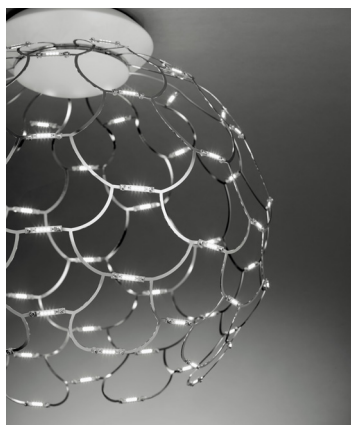

Utilizzo di Led di ultima generazione ad alte prestazioni rendono i prodotti sempre più attenti alla funzionalità, all'estetica ed all'innovazione.

ANELLO

La forma più pura nella sua declinazione più minimale. Un cerchio perfetto descritto nello spazio da un sottile, preciso, corpo in alluminio. Un filo continuo di luce, interno al cerchio, illumina l'ambiente uniformemente, sempre con discrezione. Disponibile anche in versione dimmerabile.

LAMOI

Magica collezione di lampade a led: Sospensioni, Plafoniere e Piantane. Il metallo conduttore di corrente, disponibile nei colori nickel nero, cromo e rame, permette di alimentare e accendere i moduli led da 1 w. Disponibili in 2700°K e 3000°K. Dimmerabile e non, coperture optional.

LINEA

Linea è un sistema di elementi illuminanti lineari flessibili a led. Realizzati con un'anima in acciaio armonico, Linea può essere tesa tra due pareti, non necessariamente parallele, grazie agli snodi tensori alle estremità del sistema, ma può anche essere installata a soffitto e composta in forme geometriche libere grazie ai supporti che vanno a guidare l'anima interna della lampada. Una copertura silconica permette una diffusione uniforme della luce generata da due strip led contrapposte con potenza combinata fino a 1900 lumen/metro.

OLO

Olo è una lampada da parete dalle geometrie pulite e dalle linee definite. Disegnata per caratterizzare gli ambienti, tanto da accesa quanto da spenta, non risulta mai intrusiva e si adatta facilmente a qualsiasi interno. I rapidi cambi di sezione ed i giochi di pieni e vuoti contribuiscono a rendere leggera la sua estetica lasciando passare la luce e permettendole di lavare uniformemente la parete. Il solido corpo in alluminio, studiato in un unico pezzo, è realizzato in pressofusione ed è disponibile verniciato in bianco o nero opaco, oppure in finitura spazzolata nei colori: oro, rame, bronzo o nichel nero.