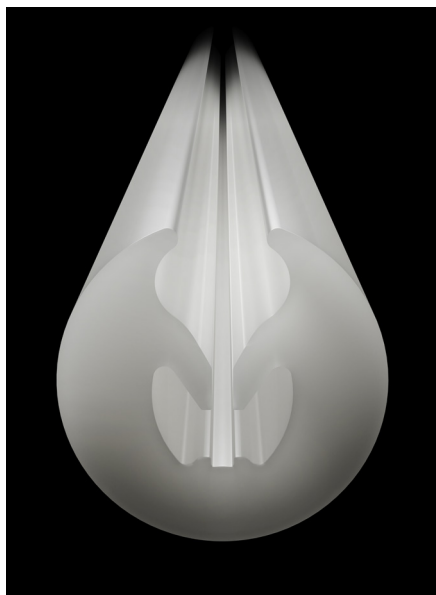

Utilizzo di Led di ultima generazione ad alte prestazioni rendono i prodotti sempre più attenti alla funzionalità, all'estetica ed all'innovazione.

ANELLO

La forma più pura nella sua declinazione più minimale. Un cerchio perfetto descritto nello spazio da un sottile, preciso, corpo in alluminio. Un filo continuo di luce, interno al cerchio, illumina l'ambiente uniformemente, sempre con discrezione. Disponibile anche in versione dimmerabile.

LAMOI

Magica collezione di lampade a led: Sospensioni, Plafoniere e Piantane. Il metallo conduttore di corrente, disponibile nei colori nickel nero, cromo e rame, permette di alimentare e accendere i moduli led da 1 w. Disponibili in 2700°K e 3000°K. Dimmerabile e non, coperture optional.

LINEA

Linea è un sistema di elementi illuminanti lineari flessibili a led. Realizzati con un'anima in acciaio armonico, Linea può essere tesa tra due pareti, non necessariamente parallele, grazie agli snodi tensori alle estremità del sistema, ma può anche essere installata a soffitto e composta in forme geometriche libere grazie ai supporti che vanno a guidare l'anima interna della lampada. Una copertura silconica permette una diffusione uniforme della luce generata da due strip led contrapposte con potenza combinata fino a 1900 lumen/metro.

OLO

Olo è una lampada da parete dalle geometrie pulite e dalle linee definite. Disegnata per caratterizzare gli ambienti, tanto da accesa quanto da spenta, non risulta mai intrusiva e si adatta facilmente a qualsiasi interno. I rapidi cambi di sezione ed i giochi di pieni e vuoti contribuiscono a rendere leggera la sua estetica lasciando passare la luce e permettendole di lavare uniformemente la parete. Il solido corpo in alluminio, studiato in un unico pezzo, è realizzato in pressofusione ed è disponibile verniciato in bianco o nero opaco, oppure in finitura spazzolata nei colori: oro, rame, bronzo o nichel nero.