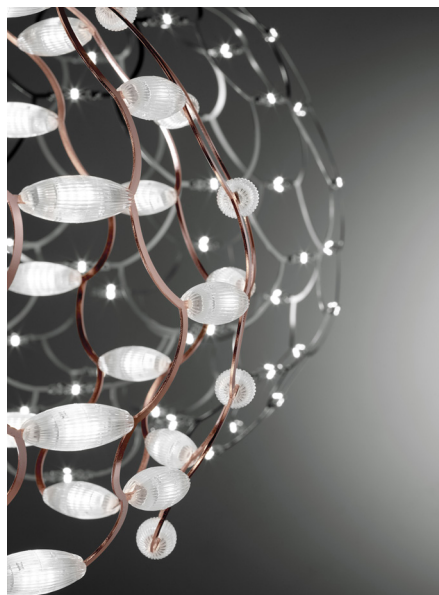

Utilizzo di Led di ultima generazione ad alte prestazioni rendono i prodotti sempre più attenti alla funzionalità, all'estetica ed all'innovazione.

ANELLO

La forma più pura nella sua declinazione più minimale. Un cerchio perfetto descritto nello spazio da un sottile, preciso, corpo in alluminio. Un filo continuo di luce, interno al cerchio, illumina l'ambiente uniformemente, sempre con discrezione. Disponibile anche in versione dimmerabile.

LAMOI

Magica collezione di lampade a led: Sospensioni, Plafoniere e Piantane. Il metallo conduttore di corrente, disponibile nei colori nickel nero, cromo e rame, permette di alimentare e accendere i moduli led da 1 w. Disponibili in 2700°K e 3000°K. Dimmerabile e non, coperture optional.

LINEA

Linea è un sistema di elementi illuminanti lineari flessibili a led. Realizzati con un'anima in acciaio armonico, Linea può essere tesa tra due pareti, non necessariamente parallele, grazie agli snodi tensori alle estremità del sistema, ma può anche essere installata a soffitto e composta in forme geometriche libere grazie ai supporti che vanno a guidare l'anima interna della lampada. Una copertura silconica permette una diffusione uniforme della luce generata da due strip led contrapposte con potenza combinata fino a 1900 lumen/metro.

OLO

Olo è una lampada da parete dalle geometrie pulite e dalle linee definite. Disegnata per caratterizzare gli ambienti, tanto da accesa quanto da spenta, non risulta mai intrusiva e si adatta facilmente a qualsiasi interno. I rapidi cambi di sezione ed i giochi di pieni e vuoti contribuiscono a rendere leggera la sua estetica lasciando passare la luce e permettendole di lavare uniformemente la parete. Il solido corpo in alluminio, studiato in un unico pezzo, è realizzato in pressofusione ed è disponibile verniciato in bianco o nero opaco, oppure in finitura spazzolata nei colori: oro, rame, bronzo o nichel nero.